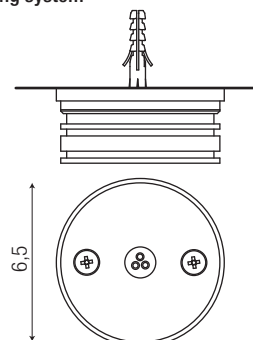

Indoor/Outdoor wall LED device, made of brass with internal dissipator made of aluminium. Available with optical 24° - 36° - 48° to high efficiency.

ottica | optic

24° | 36° | 48°

potenza | power

7,5W / 220-240Vac

flusso nominale | led efficiency

7,5W 885 lm (W) 937 lm (N)

no UV / no infrarossi

alimentatore | power supply

alimentatore a bordo / on-board transformer

temperatura di utilizzo | operating temperature

da -20°C a 45°C

dimensioni | dimension

sistema di fissaggio | fixing system

Non prevede particolari predisposizioni (solo foratura per tasselli e fissaggio con viti)
It doesn't foresee particular predisposition (only perforation for wedges and fixing with screw)

dati illuminotecnici | photometric info

24°		36°		48°	
100cm Ø42cm	2083 lx	100cm Ø64cm	1429 lx	100cm Ø89cm	1146 lx
150cm Ø63cm	924 lx	150cm Ø97cm	634 lx	150cm Ø133cm	509 lx
200cm Ø85cm	520 lx	200cm Ø129cm	356 lx	200cm Ø178cm	287 lx
250cm Ø106cm	333 lx	250cm Ø162cm	228 lx	250cm Ø222cm	184 lx
300cm Ø127cm	232 lx	300cm Ø194cm	160 lx	300cm Ø267cm	128 lx