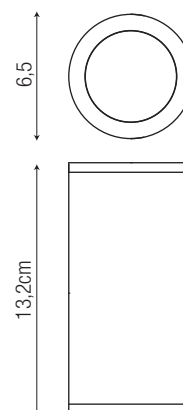

Indoor/Outdoor wall LED device, made of brass with internal dissipator made of aluminium. Available with optical 24° - 36° - 48° to high efficiency.

ottica | optic

24° | 36° | 48°

potenza | power

7,5W / 220-240Vac

flusso nominale | led efficiency

7,5W 885 lm (W) 937 lm (N)

no UV / no infrarossi

alimentatore | power supply

alimentatore a bordo / on-board transformer

temperatura di utilizzo | operating temperature

da -20°C a 45°C

dimensioni | dimension

sistema di fissaggio | fixing system

Non prevede particolari predisposizioni (solo foratura per tasselli e fissaggio con viti)
It doesn't foresee particular predisposition (only perforation for wedges and fixing with screw)

dati illuminotecnici | photometric info

24°		36°		48°	
100cm Ø42cm	2083 lx	100cm Ø64cm	1429 lx	100cm Ø89cm	1146 lx
150cm Ø63cm	924 lx	150cm Ø97cm	634 lx	150cm Ø133cm	509 lx
200cm Ø85cm	520 lx	200cm Ø129cm	356 lx	200cm Ø178cm	287 lx
250cm Ø106cm	333 lx	250cm Ø162cm	228 lx	250cm Ø222cm	184 lx
300cm Ø127cm	232 lx	300cm Ø194cm	160 lx	300cm Ø267cm	128 lx