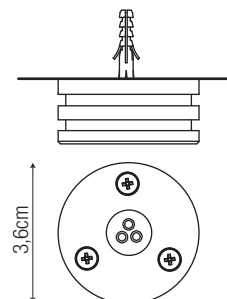

**temperatura di utilizzo | operating temperature**

da -20°C a 45°C

\*su richiesta disponibile in versione 24Vdc  
on request available in 24Vdc version

**dimensioni | dimension**

**sistema di fissaggio | fixing system**

12°		30°	
50cm Ø10cm	5370 lx	50cm Ø26cm	2638 lx
100cm Ø21cm	2660 lx	100cm Ø53cm	646 lx
150cm Ø31cm	1134 lx	150cm Ø80cm	285 lx
200cm Ø42cm	695 lx	200cm Ø107cm	160 lx
250cm Ø52cm	425 lx	250cm Ø133cm	103 lx
300cm Ø63cm	303 lx	300cm Ø160cm	71 lx