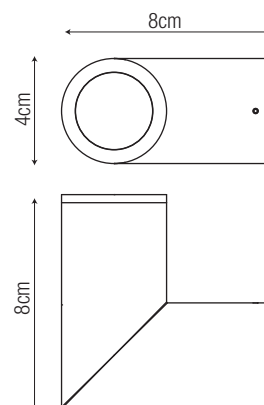

**ottica | optic**

12°, 30°

**potenza | power**

3W - 700mA

**colore luce | light color**

3000°K (W), 4000°K (N)

**finiture | finishes**

- bianco | white
- grigio | grey
- ottone protetto | ever bright brass
- rame naturale | natural copper
- rame protetto | ever bright copper

**temperatura di utilizzo | operating temperature**

da -20°C a 45°C

\*su richiesta disponibile in versione 24Vdc  
on request available in 24Vdc version

**dimensioni | dimension**

**sistema di fissaggio | fixing system**

12°		30°	
50cm Ø10cm	5370 lx	50cm Ø26cm	2638 lx
100cm Ø21cm	2660 lx	100cm Ø53cm	646 lx
150cm Ø31cm	1134 lx	150cm Ø80cm	285 lx
200cm Ø42cm	695 lx	200cm Ø107cm	160 lx
250cm Ø52cm	425 lx	250cm Ø133cm	103 lx
300cm Ø63cm	303 lx	300cm Ø160cm	71 lx