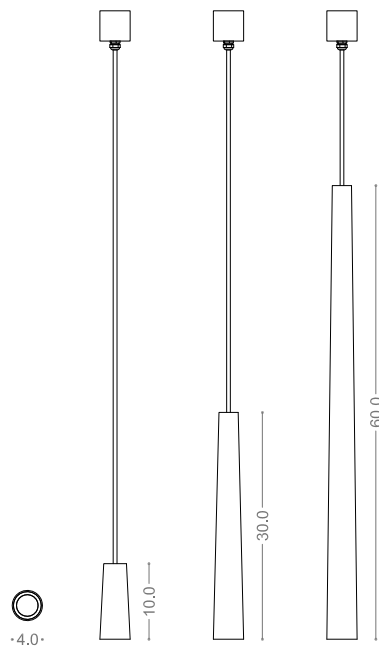

**Led** : 3000°K (W), 4000°K (N)

**Optic** : 36°, 80°

<b>finitura   finishes</b>	<b>cod.</b>	+	<b>Led</b>	+	<b>Opt</b>
----------------------------	-------------	---	------------	---	------------

**Flute Micro 3W (10cm) Pot. I Pow.** 3W | 24VDC - 700 mA

**Flute Mini 6W (30cm) Pot. I Pow.** 6W | 220/240Vac

**Flus. Nom. | Tot. Eff. Lm** 612 (W) | 678 (N)

Alluminio Anodizzato Argento Silver Anodized Aluminium	35110 __	+	W	+	36
Rame Protetto   Ever-bright Copper	35111 __				
Alluminio Anodizzato Nero Black Anodized Aluminium	35112 __	+	N	+	80
Alluminio Anodizzato Rosso Red Anodized Aluminium	35113 __				
Alluminio Anod. Champagne Champagne Anod. Aluminium	35114 __				

kg 0,38 (flute mini) - kg 0,52 (flute maxi)

IP 44

## DIMENSIONI | DIMENSIONS