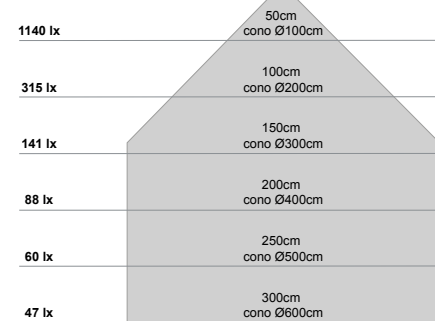

**Led** : 3000°K (W), 4000°K (N)

**Optic** : 36°, 80°

<b>finitura   finishes</b>	<b>cod.</b>	+	<b>Led</b>	+	<b>Opt</b>
----------------------------	-------------	---	------------	---	------------

**Flute Micro 3W (10cm) Pot. I Pow.** 3W | 24VDC - 700 mA

kg 0,38 (flute mini) - kg 0,52 (flute maxi)

IP 44

## DIMENSIONI | DIMENSIONS

## FOTOMETRIE | PHOTOMETRIC DIAGRAMS

FLUTE MINI - 6W - 90°

FLUTE MAXI - 6W / 10W - 90°