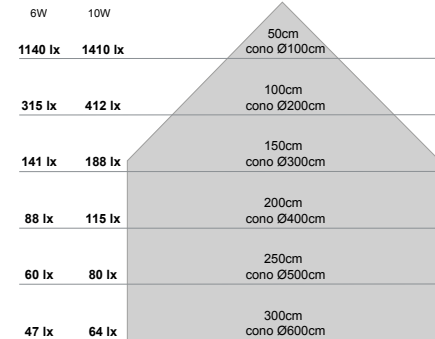

**Led** : 3000°K (W), 4000°K (N)

**Optic** : 36°, 80°

<b>finitura   finishes</b>	<b>cod.</b>	+	<b>Led</b>	+	<b>Opt</b>
----------------------------	-------------	---	------------	---	------------

**Flute Micro 3W (10cm) Pot. I Pow.** 3W | 24VDC - 700 mA

kg 0,38 (flute mini) - kg 0,52 (flute maxi)

IP 44

## DIMENSIONI | DIMENSIONS

## FOTOMETRIE | PHOTOMETRIC DIAGRAMS

FLUTE MINI - 6W - 90°

FLUTE MAXI - 6W / 10W - 90°