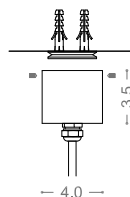

SISTEMA DI FISSAGGIO | FIXING SYSTEM

INC/SP