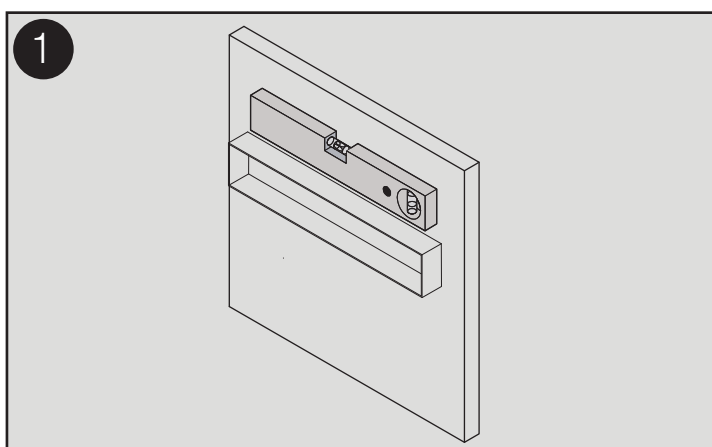

Itinere

POTENZA | POWER

20cm-4,8W 220/240Vac 60cm-14,4W 220/240Vac
 30cm-7,2W 220/240Vac 90cm-24W 220/240Vac
 40cm-9,6W 220/240Vac

**ATTENZIONE!! - WARNINGS!! - ATTENTION!!
 PRECAUCION!! - ACHTUNG!!**

ITA - Non utilizzare cemento a pronta presa.
 ENG - Do not use quick-setting cement.
 FRA - Ne pas utiliser de ciment à prise rapide.
 ESP - No utilice cemento de fraguado rápido.
 DE - Verwenden Sie keine Schnellzement.