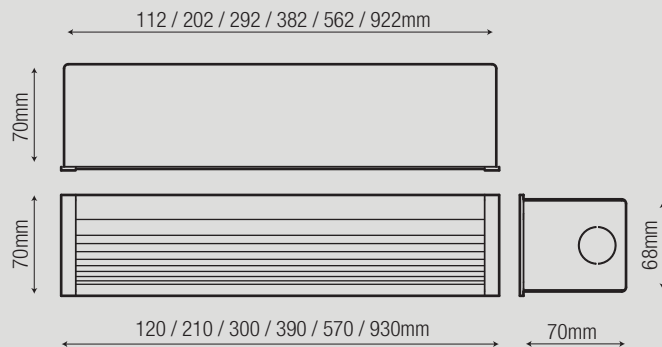

Itinere

POTENZA | POWER

20cm-4,8W 220/240Vac 60cm-14,4W 220/240Vac
 30cm-7,2W 220/240Vac 90cm-24W 220/240Vac
 40cm-9,6W 220/240Vac

**ATTENZIONE!! - WARNINGS!! - ATTENTION!!
 PRECAUCION!! - ACHTUNG!!**

ITA - Non utilizzare cemento a pronta presa.
 ENG - Do not use quick-setting cement.
 FRA - Ne pas utiliser de ciment à prise rapide.
 ESP - No utilice cemento de fraguado rápido.
 DE - Verwenden Sie keine Schnellzement.