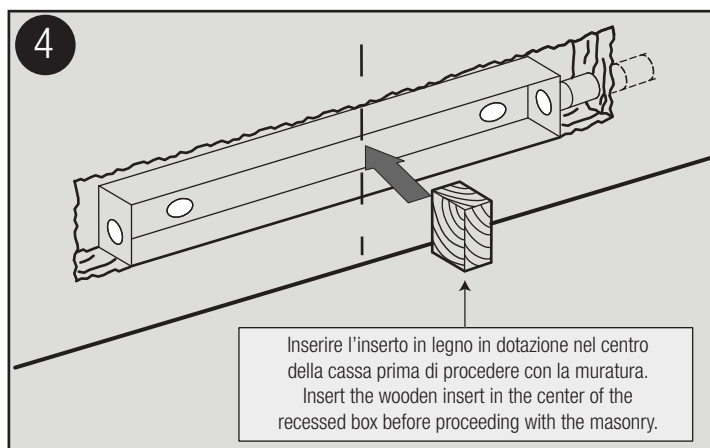

Itinere

POTENZA | POWER

20cm-4,8W 220/240Vac 60cm-14,4W 220/240Vac
 30cm-7,2W 220/240Vac 90cm-24W 220/240Vac
 40cm-9,6W 220/240Vac

**ATTENZIONE!! - WARNINGS!! - ATTENTION!!
 PRECAUCION!! - ACHTUNG!!**

ITA - Non utilizzare cemento a pronta presa.
 ENG - Do not use quick-setting cement.
 FRA - Ne pas utiliser de ciment à prise rapide.
 ESP - No utilice cemento de fraguado rápido.
 DE - Verwenden Sie keine Schnellzement.