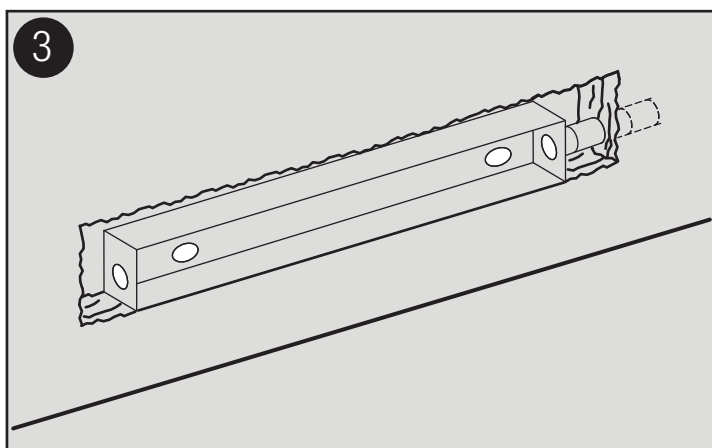

Itinere

POTENZA | POWER

20cm-4,8W 220/240Vac 60cm-14,4W 220/240Vac
 30cm-7,2W 220/240Vac 90cm-24W 220/240Vac
 40cm-9,6W 220/240Vac

**ATTENZIONE!! - WARNINGS!! - ATTENTION!!
 PRECAUCION!! - ACHTUNG!!**

ITA - Non utilizzare cemento a pronta presa.
 ENG - Do not use quick-setting cement.
 FRA - Ne pas utiliser de ciment à prise rapide.
 ESP - No utilice cemento de fraguado rápido.
 DE - Verwenden Sie keine Schnellzement.