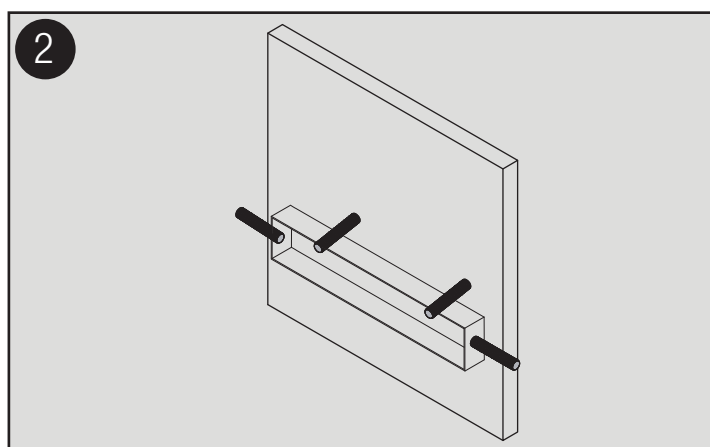

Itinere

POTENZA | POWER

20cm-4,8W 220/240Vac 60cm-14,4W 220/240Vac
 30cm-7,2W 220/240Vac 90cm-24W 220/240Vac
 40cm-9,6W 220/240Vac

**ATTENZIONE!! - WARNINGS!! - ATTENTION!!
 PRECAUCION!! - ACHTUNG!!**

ITA - Non utilizzare cemento a pronta presa.
 ENG - Do not use quick-setting cement.
 FRA - Ne pas utiliser de ciment à prise rapide.
 ESP - No utilice cemento de fraguado rápido.
 DE - Verwenden Sie keine Schnellzement.