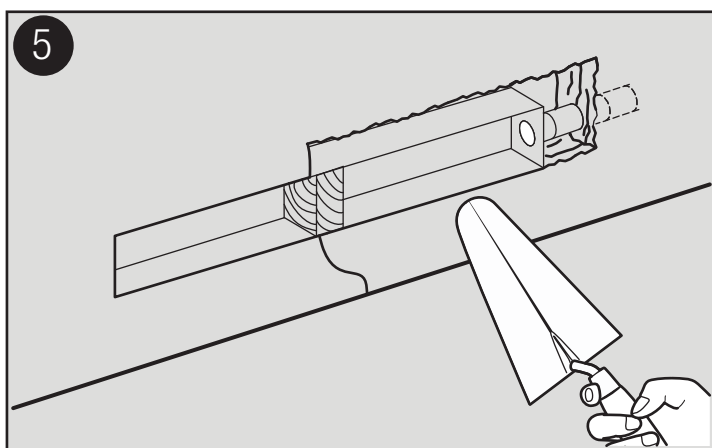

Itinere

POTENZA | POWER

20cm-4,8W 220/240Vac 60cm-14,4W 220/240Vac
 30cm-7,2W 220/240Vac 90cm-24W 220/240Vac
 40cm-9,6W 220/240Vac

**ATTENZIONE!! - WARNINGS!! - ATTENTION!!
 PRECAUCION!! - ACHTUNG!!**

ITA - Non utilizzare cemento a pronta presa.
 ENG - Do not use quick-setting cement.
 FRA - Ne pas utiliser de ciment à prise rapide.
 ESP - No utilice cemento de fraguado rápido.
 DE - Verwenden Sie keine Schnellzement.